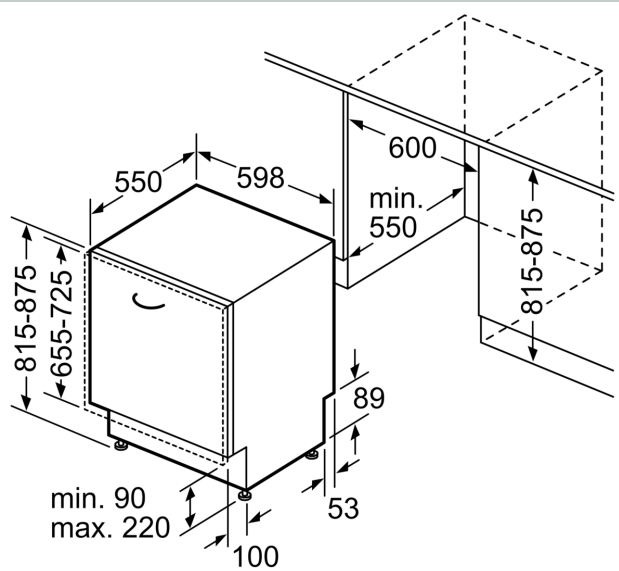

Energieeffizienzklasse: .....	B
Energieverbrauch des Eco 50°C Programm pro 100 Betriebszyklen: .....	64 kWh
Höchste Anzahl von Maßgedecken (EU 2017/1369): .....	13
Wasserverbrauch in Litern im Eco 50°C Programm pro Betriebszyklus (EU 2017/1369): .....	9.0 l
Programmdauer (EU 2017/1369): .....	3:35 h
Geräuschwert: .....	42 dB(A) re 1pW
Geräusch-Effizienzklasse: .....	B
Bauform: .....	Einbau
Höhe der Arbeitsplatte: .....	0 mm
Abmessungen des Gerätes: .....	815 x 598 x 550 mm
Min. Nischenmaße für Installation (H x B x T):	815-875 x 600 x 550 mm
Tiefe bei geöffneter Tür (90°): .....	1150 mm
Höhenverstellbare Füße: .....	Ja - alle von vorne
Höhenverstellung max.: .....	60 mm
Verstellbarer Sockel: .....	Horizontal und Vertikal
Nettogewicht: .....	35.4 kg
Bruttogewicht: .....	37.5 kg
Anschlusswert: .....	2400 W
Absicherung: .....	10 A
Spannung: .....	220-240 V
Frequenz: .....	50; 60 Hz
Länge Anschlusskabel: .....	175.0 cm
Steckerart: .....	Schuko-/Gardy.m.Erdung
Länge Zulaufschlauch: .....	165 cm
Länge Ablaufschlauch: .....	190 cm
EAN-Nummer: .....	4242004278917
Gerätetyp: .....	Vollintegriert

Maße in mm

⚡ Steckdose  
( ) Werte mit Verlängerungssatz

Maße in mm