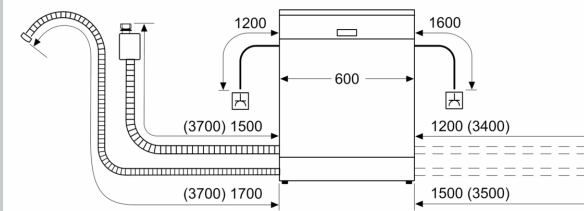

N 50, GESCHIRRSPÜLER VOLLINTEGRIERBAR, 60
CM
S155EBX13E

Maße in mm

⚡ Steckdose
( ) Werte mit Verlängerungssatz