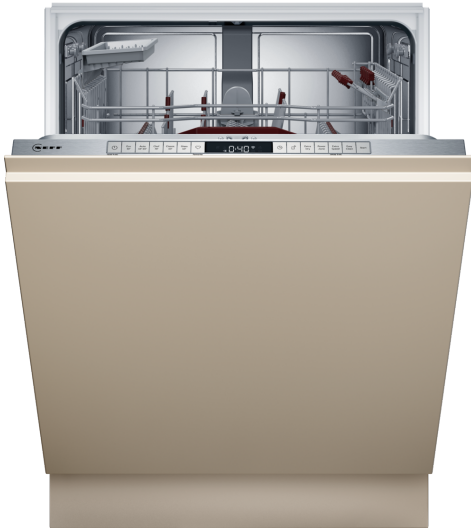

N 50, GESCHIRRSPÜLER VOLLINTEGRIERBAR, 60  
 CM  
 S155EBX13E

Der Geschirrspüler ist flexibel zu beladen, kann auf der 3. Beladungsebene nachgerüstet werden und das TimeLight zeigt an wie lange das Gerät noch läuft.

- ✓ Flex 2 Korbsystem nachrüstbar: flexible Körbe und zwei Möglichkeiten für die 3. Beladungsebene.
- ✓ Time Light: die auf den Boden projizierte Zeit informiert über die verbleibende Programmdauer.
- ✓ Open Dry: automatisches Öffnen der Türe während der Trockenphase für noch trockeneres Geschirr.
- ✓ Chef 70°C: das Profi-Programm gegen hartnäckige Verschmutzungen.
- ✓ Favourite: schneller Zugriff auf Ihre Lieblingseinstellungen und -programme.

N 50, GESCHIRRSPÜLER VOLLINTEGRIERBAR, 60  
CM  
S155EBX13E